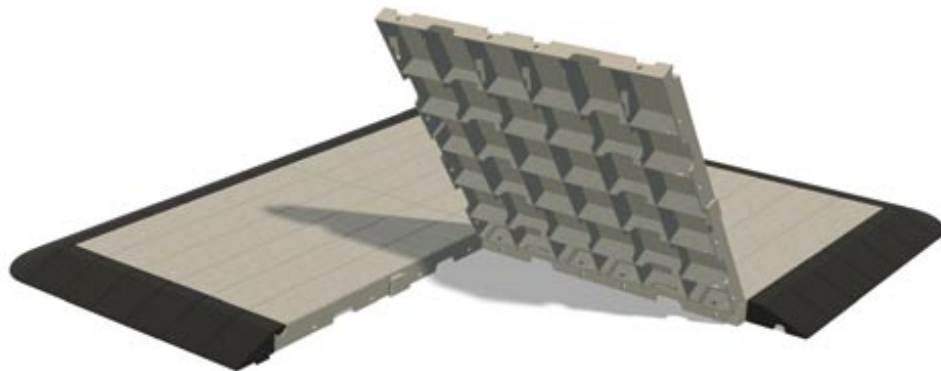

IKAFLOOR

Gulvsystemet
til festtelte

IKAFLOOR

IKAFLOOR er et modulopbygget gulv til utallige formål, såsom gulvbelægning i festtelte og meget mere.

Gulvet består af 50x50 cm fliser i stærk plast, der hurtigt og nemt samles til et præsentabelt gulv med en slidstærk og rengøringsvenlig overflade. Fliserne kan samles i større moduler helt efter eget ønske, og koblingssystemet sikrer en fast, jævn og særdeles stabil gulvbelægning.

Anvendelsesmuligheder

- Festtelte
- Øltelte
- Bartelte
- Salgstelte
- Messetelte
- Udendørs events
- og meget mere

Let montering

IKAFLOOR plastgulv lægges ud forskudt. Begynd i det ene hjørne og læg gulvet langs den ene side. Fortsæt så med en halv flise i næste række, så det kommer til at være forskudt. Nemt, hurtigt og effektivt, selv for en enkelt mand.

IKAFLOOR fås også
med skråkanter

Præsentabelt udseende

Uanset anvendelsen er IKA FLOOR et præsentabelt gulv. Overfladen er diskret og egnet til både festbanketter, messer, udendørs events med mere. Udendørs såvel som indendørs.

Spar plads og omkostninger

IKAFLOOR plastgulv fylder kun det halve af træplader og vejer mindre. Det er nemmere at opbevare, nemmere at transportere og nemmere at lægge ud. En mand klarer det helt alene. Ud fra en økonomisk betragtning er der tid og penge at spare på både kort og lang sigt.